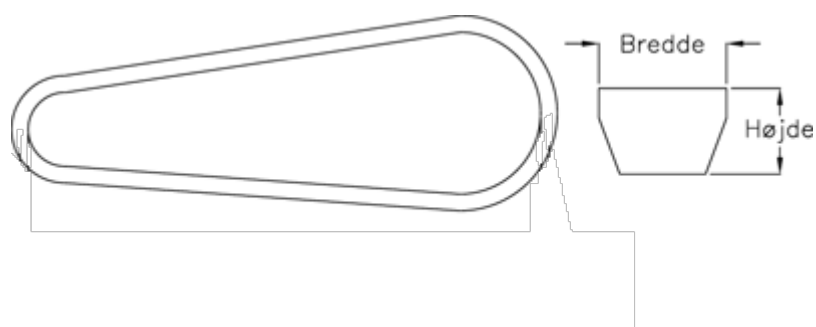

Varenummer: 601962561400
Beskrivelse: Gates kilerem SPA 1400 Ld 1400
DELTA NARROW

Mål

Bredde = 13
Højde = 10
Middellængde = 1400